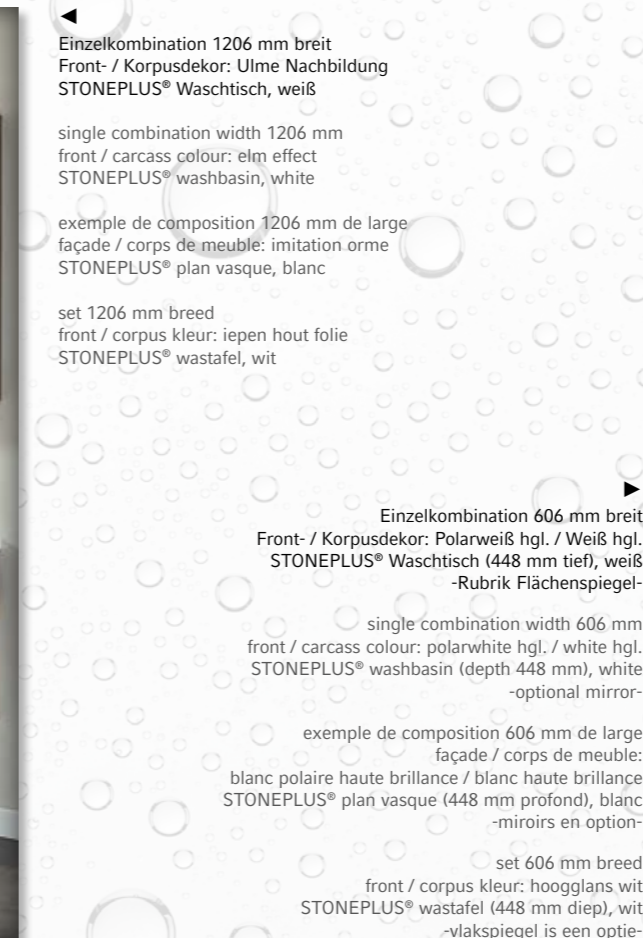

◀ Einzelkombination 1206 mm breit
Front- / Korpusdekor: Ulme Nachbildung
STONEPLUS® Waschtisch, weiß

single combination width 1206 mm
front / carcass colour: elm effect
STONEPLUS® washbasin, white

exemple de composition 1206 mm de large
façade / corps de meuble: imitation orme
STONEPLUS® plan vasque, blanc

set 1206 mm breed
front / corpus kleur: iepen hout folie
STONEPLUS® wastafel, wit

▶ Einzelkombination 606 mm breit
Front- / Korpusdekor: Polarweiß hgl. / Weiß hgl.
STONEPLUS® Waschtisch (448 mm tief), weiß
-Rubrik Flächenspiegel-

single combination width 606 mm
front / carcass colour: polarwhite hgl. / white hgl.
STONEPLUS® washbasin (depth 448 mm), white
-optional mirror-

exemple de composition 606 mm de large
façade / corps de meuble:
blanc polaire haute brillance / blanc haute brillance
STONEPLUS® plan vasque (448 mm profond), blanc
-miroirs en option-

set 606 mm breed
front / corpus kleur: hoogglans wit
STONEPLUS® wastafel (448 mm diep), wit
-vlakspiegel is een optie-