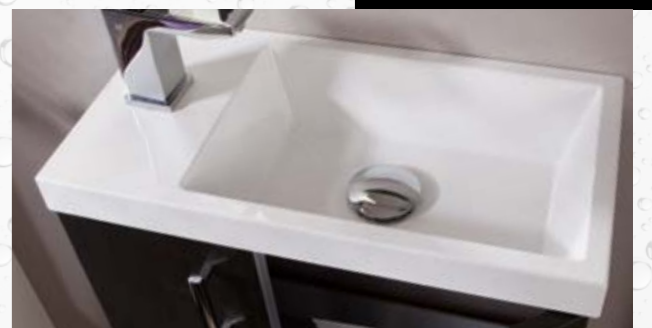

▶ Einzelkombination 506 mm breit
Front- / Korpusdekor: Eiche Trüffel
Glas-Waschtisch (305 mm tief), optiwhite

single combination width 506 mm
front / carcass colour: truffler oak
glass washbasin (depth 305 mm), optiwhite

exemple de composition 506 mm de large
façade / corps de meuble: chêne truffier
plan vasque en verre (305 mm profond), optiwhite

set 506 mm breed
front / corpus kleur: eiken truffel
glazen wastafel (305 mm diep), optiwhite

Feo