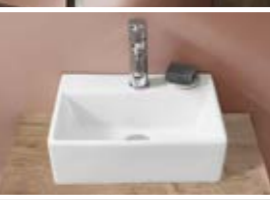

▲ Einzelkombination 612 mm breit
Keramik-Aufsatzwaschtisch „Piccolo“ (300 mm tief), weiß
Waschtischplatte 612 mm breit (395 mm tief), Eiche Natur Nachbildung
-Rubrik Flächenspiegel-

single combination width 612 mm
ceramic top-mounted washbasin "Piccolo" (depth 300 mm), white
washbasin top width 612 mm (depth 395 mm), natural oak effect
-optional mirror-

exemple de composition 612 mm de large
vasque à poser céramique «Piccolo» (300 mm profond), blanc
plan de toilette pour vasque à poser 612 mm de large (395 mm profond), imitation
chêne naturel
-miroirs en option-

set 612 mm breed
keramische opzetwastafel "Piccolo" (300 mm diep), wit
wastafel plaat 612 mm breed (395 mm diep), eiken naturel folie
-vlakspiegel is een optie-