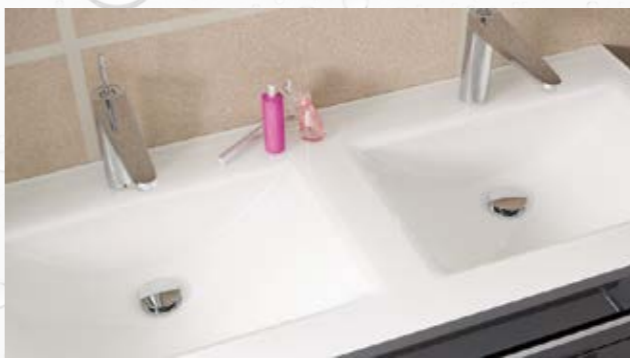

Glas-Doppelwaschtisch 1420 mm breit, optiwhite oder optiwhite matt
glass double washbasin width 1420 mm, optiwhite or optiwhite matt
plan double vasque en verre 1420 mm de large, optiwhite ou optiwhite mat
dubbele glazen wastafel 1420 mm breed, optiwhite of optiwhite mat

▲ Einzelkombination 1420 mm breit
Front- / Korpusdekor: Eiche Natur Nachbildung
STONEPLUS® Waschtisch, weiß
-Rubrik Einbauspiegelschränke-

single combination width 1420 mm
front / carcass colour: natural oak effect
STONEPLUS® washbasin, white
-optional built-in mirror cabinet-

exemple de composition 1420 mm de large
façade / corps de meuble: imitation chêne naturel
STONEPLUS® plan vasque, blanc
-armoires de toilette intégrée avec miroir en option-

set 1420 mm breed
front / corps kleur: eiken naturel folie
STONEPLUS® wastafel, wit
-inbouwspiegelkast is een optie-

STONEPLUS®