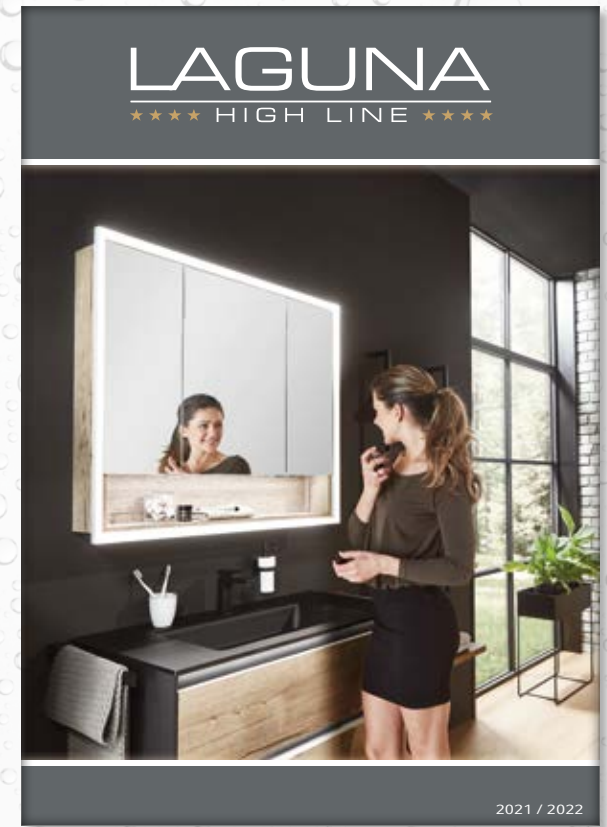

www.laguna-badwelten.de

Daran erkennen Sie die Laguna Qualität

- saubere Sache: unempfindliche Fronten
- Scharniere mit unsichtbar dämpfendem Effekt
- moderne LED-Technik mit LED-Emotionbeleuchtung
- Schubkästen und Metallauszüge mit Einzugsdämpfung
- Waschtische aus verschiedenen Materialien
  - neue, härtere und pflegeleichte Oberfläche: STONEPLUS®
  - hochwertig und elegant: Glas
  - modern und zeitlos: Keramik

This is how you recognize Laguna's quality

- resistant fronts
- hinges with invisible damping
- modern LED technique
- metal drawers and pull-outs with damping function
- washbasin made from different materials:
  - new stronger and easy-care surface: STONEPLUS®
  - high quality and elegant: glass
  - modern and timeless: ceramic

Voilà comment reconnaître la qualité Laguna

- propreté: des façades stratifiées insensibles
- charnières avec un amortissement invisible en douceur
- technologie moderne LED
- les tiroirs et coulissants métal avec amortisseurs
- plan de toilettes sont possible dans les variantes suivantes
  - nouvelle surface plus dure et facile d'entretien: STONEPLUS®
  - de haute qualité et élégante: le verre
  - moderne et intemporel: la céramique

Daaraan herkent u de Laguna kwaliteit

- kwalitatief hoogwaardige fronten
- scharnieren met onzichtbare demping
- moderne LED-technologie
- uittrekladen en metalen ladegelidjers met gedempte sluiting
- wastafels zijn in de volgende variaties mogelijk
  - een nieuw, harder en onderhoudsvriendelijk oppervlak: STONEPLUS®
  - hoogwaardig en elegant: glas
  - modern en tijdloos: keramiek